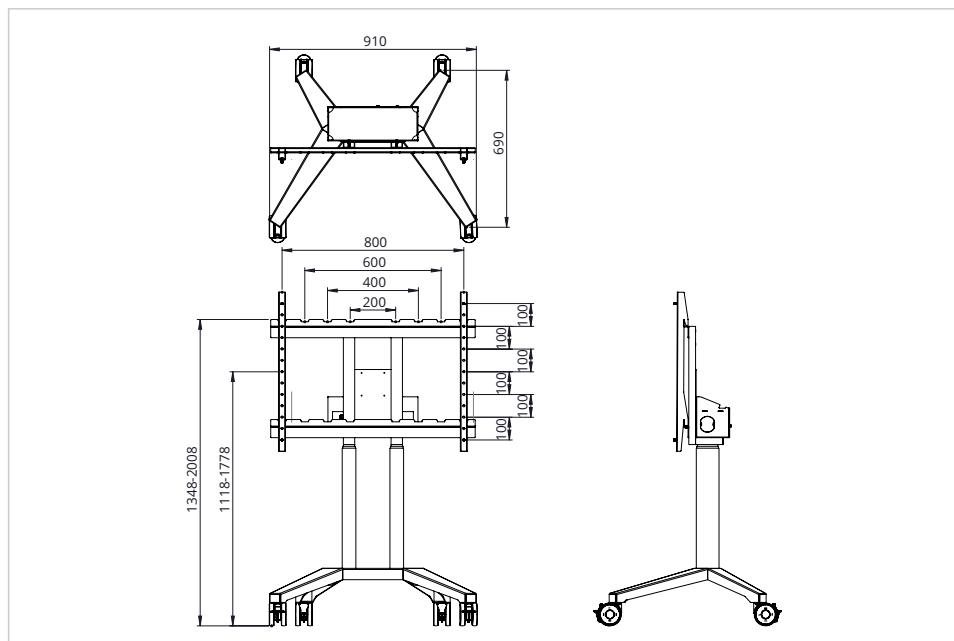

- Système électrique, mobile, réglable en hauteur
- Fonction marche-arrêt en douceur
- Système anticollision
- Interface d'affichage VESA 200 x 200 jusqu'à 800 x 600
- Interface VESA 100 pour le montage du PC
- Gestion des câbles
- Colonne de levage LINAK®
- Roulettes TENTE®

Accessoires suggérés

- moTion étagère pour les accessoires petite natural beech (Art.No. 7-811911)
- moTion étagère pour les accessoires grande natural beech (Art.No. 7-811921)

Art.No. **7-811111**

GTIN **8713797094610**

Spécifications

Hauteur réglable	Oui
Hauteur totale (min / max)	1470 / 2130 (mm)
Interface de montage	VESA 200x200 up to VESA 800x600
Accessoires d'interface de montage	VESA 100x100
Power / Sleep / Standby	200 / - / 0.1 (W)
Contenu de l'emballage	Notice de montage, Matériel de montage, Boîtier de commande
Plage de réglage de la hauteur	660 mm
Hauteur min. de l'écran (centre vesa support)	1118 mm
Hauteur max. de l'écran (centre vesa support)	1778 mm
Charge maximale du système réglable en hauteur	140.00 kg
Poids maximal de l'écran	110.00 kg
Format maximal de l'écran	86 "
Compartiment du câble	Oui
Anti-collision	Oui
Nombre d'années de garantie du produit	2 Années