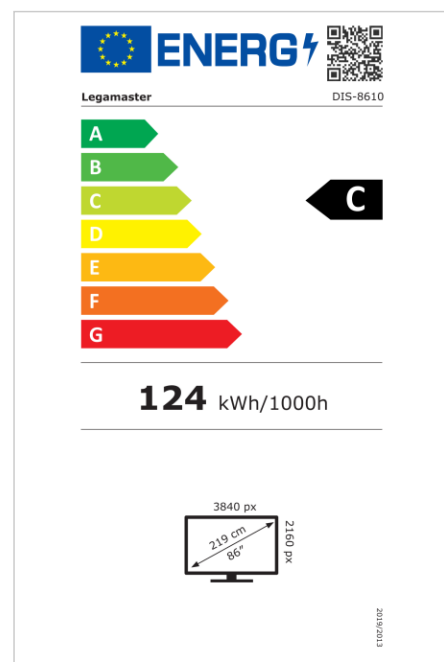

- La gamme d'écrans professionnels Legamaster DISCOVER offre une solution économique pour améliorer les présentations dans les entreprises et les écoles
- Disponibles de 43 à 98 pouces, les écrans DISCOVER sont spécialement conçus pour les salles de réunion ou les salles de classe de taille moyenne à grande
- Les écrans embarquent un navigateur web, un lecteur multimédia et un lecteur de documents Office qui offrent des fonctionnalités de base sans qu'aucun appareil connecté ne soit nécessaire
- Une application de diffusion de contenus est préinstallée sur l'appareil. Elle fournit une fonctionnalité d'affichage de base utilisable facilement. L'application vous permet également d'utiliser une solution de service externe pour gérer l'évolution du contenu affiché
- Un outils de pose intégré permet de gérer l'installation d'une solution de mur d'images jusqu'à 3x3 écrans, sans avoir à acheter de matériel supplémentaire
- La connexion des écrans professionnels DISCOVER à une source externe, l'utilisation d'un AirServer Connect pour des options complètes de casting et de mise en miroir ou l'utilisation des écrans avec une caméra de vidéoconférence et un ordinateur OPS offriront aux utilisateurs une solution de présentation professionnelle complète
- Certifié 1% pour la planète : vous choisissez un écran très économe en énergie et durable et contribuez à des projets de développement durable et de protection de l'environnement dans le monde entier